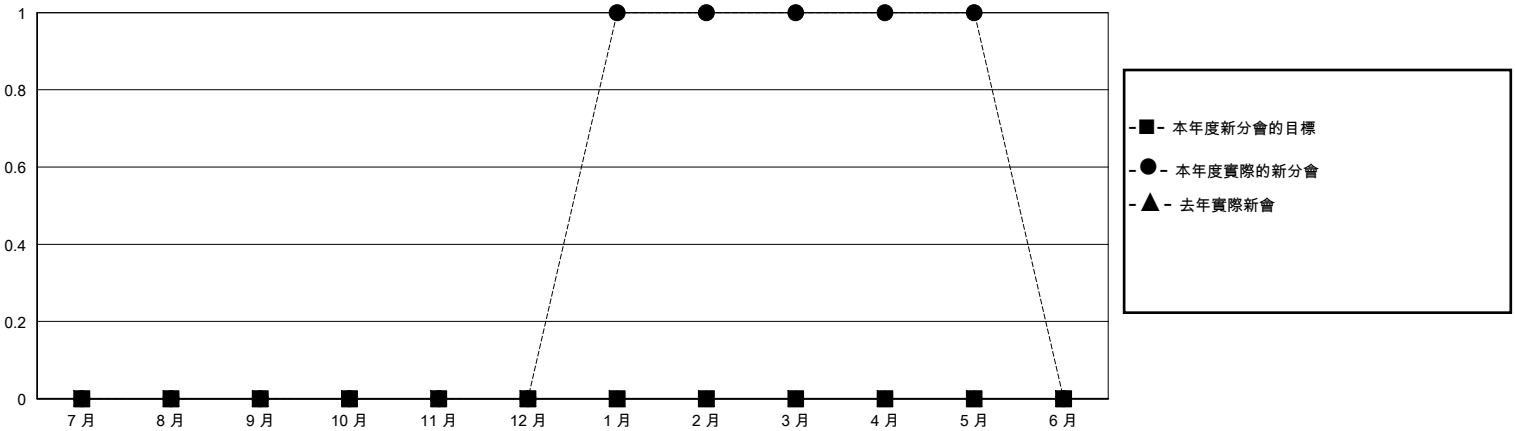

MONTHLY MEMBERSHIP PROGRESS REPORT

District 300D 2

Results as of: 5/31/2024

GMT:

地點 REP OF CHINA

GMT憲章區

分會			
成果 2023-2024			
季	新分會目標	新會	會員流失的分會
7月/8月/9月	0	0	0
10月/11月/12月	0	0	1
1月/2月/3月	0	1	0
4月/5月/6月	0	0	0

位會員@每位須繳			
成果 2023-2024			
季	會員淨增長目標	實際會員增長數	實際退會會員 (包括轉會)
7月/8月/9月	0	294	15
10月/11月/12月	0	19	92
1月/2月/3月	0	111	2
4月/5月/6月	0	9	3

目標與實際新會累積

目標和實際會員累積

已取消的分會: 1

36 CLUBS OF 40 增添1位或以上的新會員

性別分佈

男 1,026 (66.97%)
女 505 (32.96%)