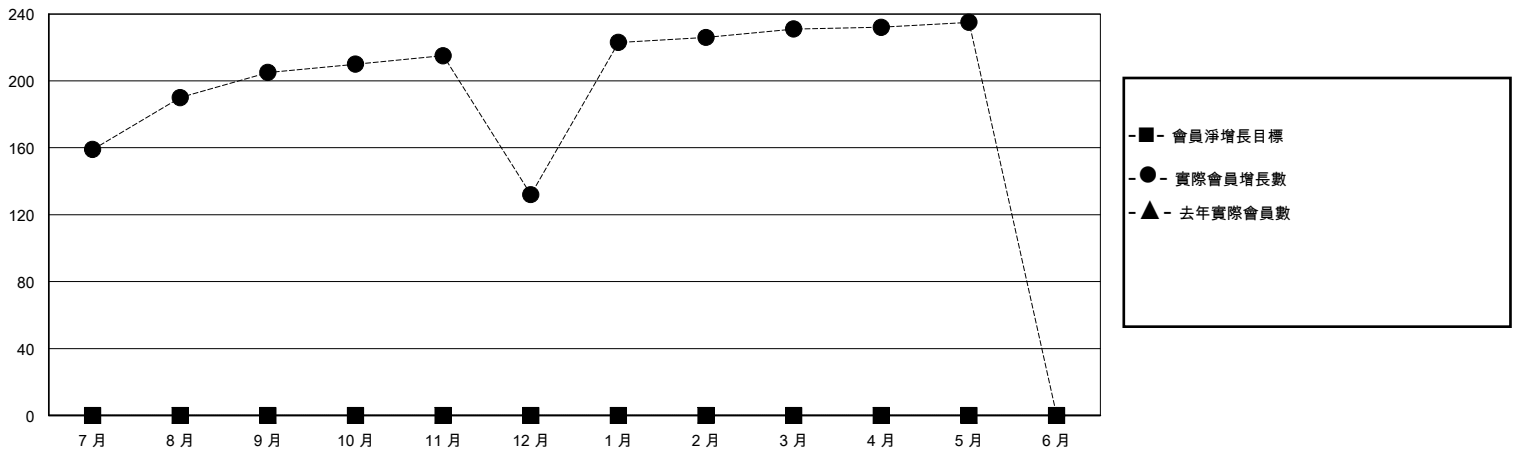

MONTHLY MEMBERSHIP PROGRESS REPORT

District 300D 2

Results as of: 5/31/2024

GMT:

地點 REP OF CHINA

GMT憲章區

分會			
成果 2023-2024			
季	新分會目標	新會	會員流失的分會
7月/8月/9月	0	0	0
10月/11月/12月	0	0	1
1月/2月/3月	0	1	0
4月/5月/6月	0	0	0

位會員@每位須繳			
成果 2023-2024			
季	會員淨增長目標	實際會員增長數	實際退會會員 (包括轉會)
7月/8月/9月	0	294	15
10月/11月/12月	0	19	92
1月/2月/3月	0	111	2
4月/5月/6月	0	9	3

目標與實際新會累積

目標和實際會員累積

已取消的分會: 1

36 CLUBS OF 40 增添1位或以上的新會員

性別分佈

男 1,026 (66.97%)
女 505 (32.96%)